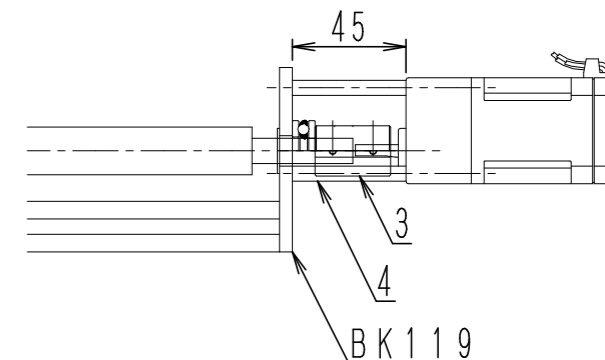

【スラストベアリングあり】

【スラストベアリングなし】

スラストベアリングなし
駆動側0GNモータ

スラストベアリングあり
駆動側0GNモータ

- 0: 軸付きスライラル標準品
- 1: ストップ用ワッシャ
- 2: スラストベアリング
- 3: カップリング
- 4: 両端タップスペーサ

BK: 樹脂ブシュ付きブラケット

支持側: 180502-118

駆動側: 180502-118 (手動)

180502-119 (0GNモータ用)

数	尺度	親図番
	1/3	

承認	設計	図面名称	図番
		ねじねじ簡易搬送ユニット 2060フレーム用全体図	180502-006