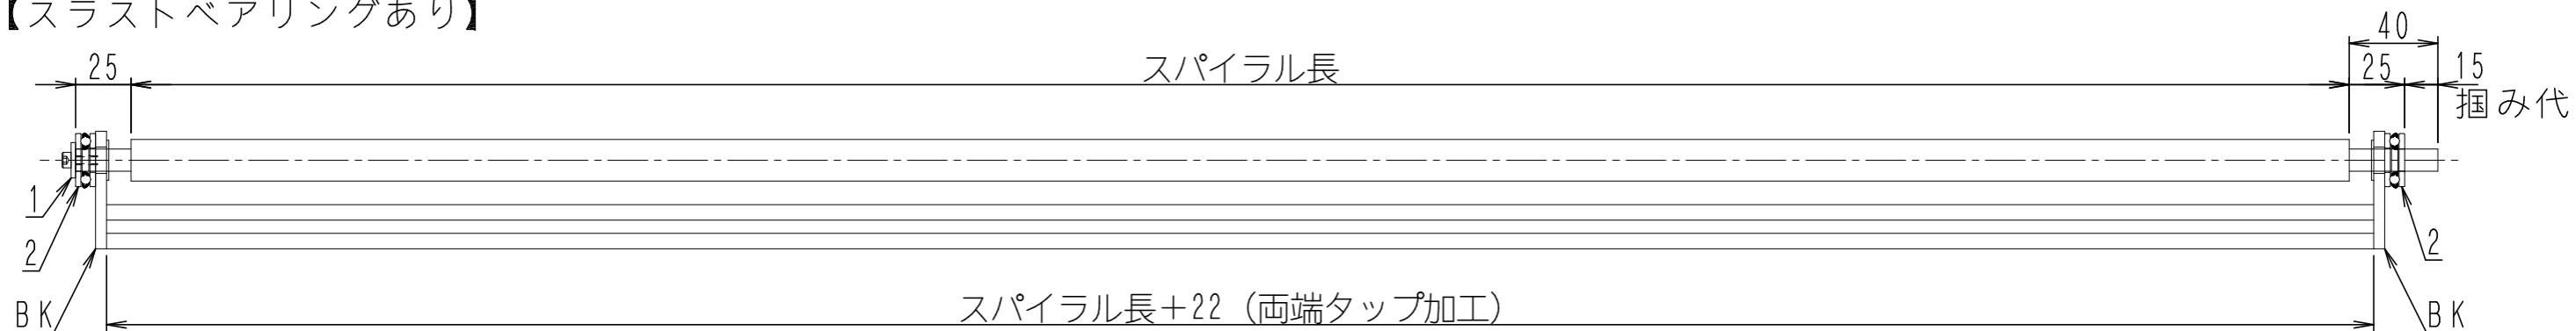

【スラストベアリングあり】

【スラストベアリングなし】

スラストベアリングなし
駆動側0GNモータ

スラストベアリングあり
駆動側0GNモータ

- 0: 軸付きスライラル標準品
- 1: ストップ用ワッシャ
- 2: スラストベアリング
- 3: カップリング
- 4: 両端タップスペーサ

BK: 樹脂ブシュ付きブラケット

支持側: 180502-118

駆動側: 180502-118 (手動)

180502-119 (0GNモータ用)

数	尺度	親図番
	1/3	

承認	設計	図面名称	図番
		ねじねじ簡易搬送ユニット 2060フレーム用全体図	180502-006