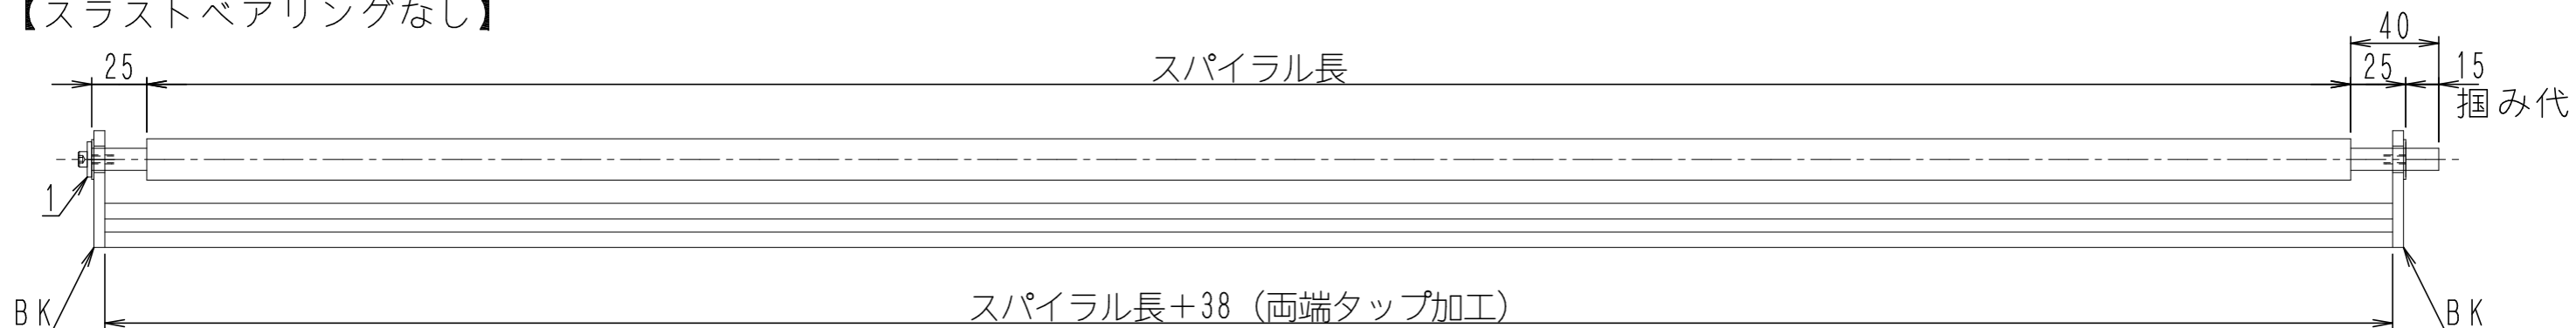

【スラストベアリングあり】

【スラストベアリングなし】

スラストベアリングなし
駆動側0GNモータ

スラストベアリングあり
駆動側0GNモータ

- 0: 軸付きスライラル標準品
- 1: ストップ用ワッシャ
- 2: スラストベアリング
- 3: カップリング
- 4: 両端タップスペーサ

BK: 樹脂ブシュ付きブラケット

支持側: 180502-118

駆動側: 180502-118 (手動)

180502-119 (0GNモータ用)

数	尺度	親図番
	1/3	

承認	設計	図面名称	図番
		ねじねじ簡易搬送ユニット 2060フレーム用全体図	180502-006