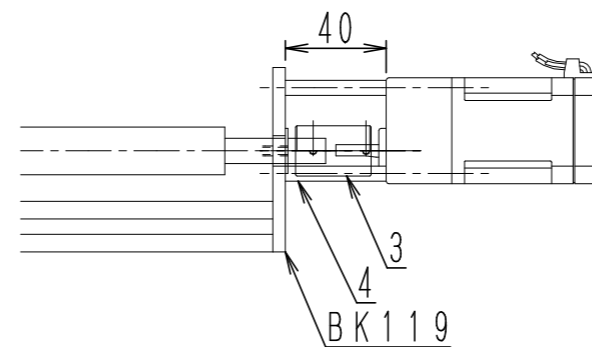

【スラストベアリングあり】

【スラストベアリングなし】

スラストベアリングなし
駆動側0GNモータ

スラストベアリングあり
駆動側0GNモータ

- 0: 軸付きスライラル標準品
- 1: ストップ用ワッシャ
- 2: スラストベアリング
- 3: カップリング
- 4: 両端タップスペーサ

BK: 樹脂ブシュ付きブラケット

支持側: 180502-118

駆動側: 180502-118 (手動)

180502-119 (0GNモータ用)

数	尺度	親図番
	1/3	

承認	設計	図面名称	図番
		ねじねじ簡易搬送ユニット 2060フレーム用全体図	180502-006